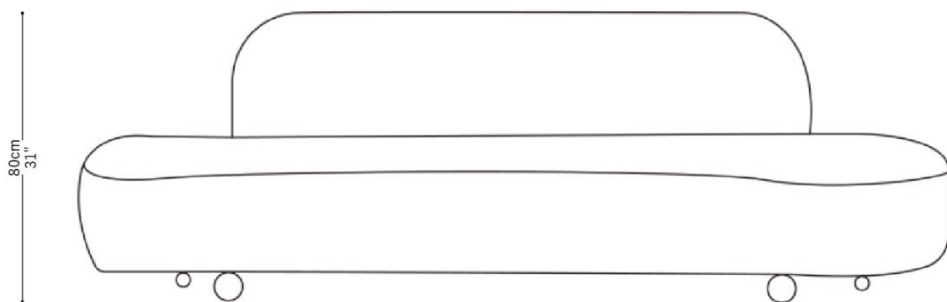

BRETON

SOFÁ
CELLO
COLEÇÃO PORTUGAL

O sofá Cello busca equilíbrio e harmonia através de suas formas curvas. Pensado para composição de ambientes living modernos e acolhedores, seu design orgânico o torna protagonista dos cenários em que se faz presente.

SOFÁ
CELLO

BRETON

GARANTIA: 1 ano a partir da data de entrega

EMBALAGEM: os pés são envolvidos em polietileno e estrutura envolvida em papelão maleável. Toda a peça é embalada em saco plástico, encaixotadas e engradadas.

SOFÁ
CELLO

BRETON

Diferenciais:

- Design orgânico e minimalista;
- Pés em madeira com diferentes acabamentos disponíveis;
- Medidas especiais disponíveis mediante consulta.

SOFÁ
CELLO

BRETON

 Assento fixo, com costura debrum compose. Encosto fixo, com costura debrum compose. Pé madeira em verniz e lacas.