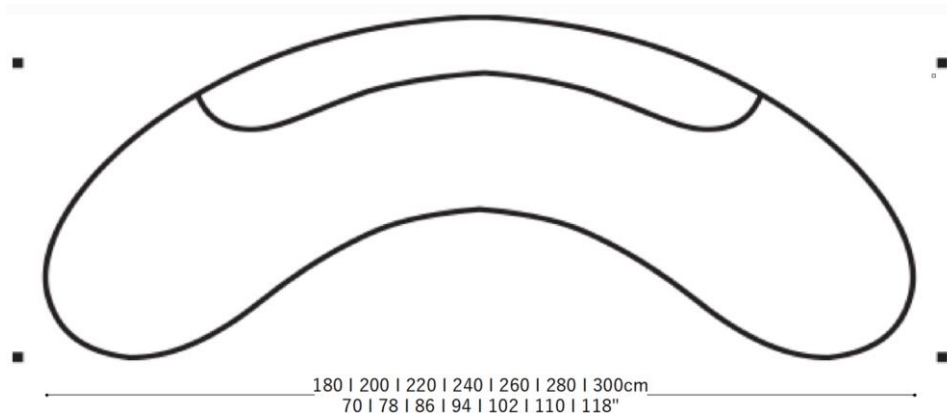

SOFÁ
CELLO

BRETON

GARANTIA: 1 ano a partir da data de entrega

EMBALAGEM: os pés são envolvidos em polietileno e estrutura envolvida em papelão maleável. Toda a peça é embalada em saco plástico, encaixotadas e engradadas.