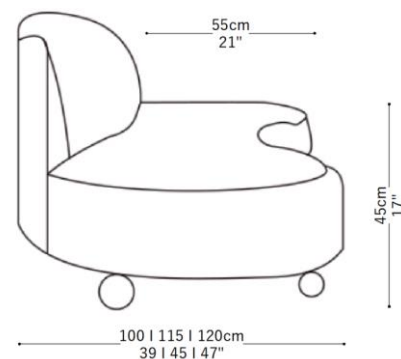

SOFÁ
CELLO

BRETON

GARANTIA: 1 ano a partir da data de entrega

EMBALAGEM: os pés são envolvidos em polietileno e estrutura envolvida em papelão maleável. Toda a peça é embalada em saco plástico, encaixotadas e engradadas.